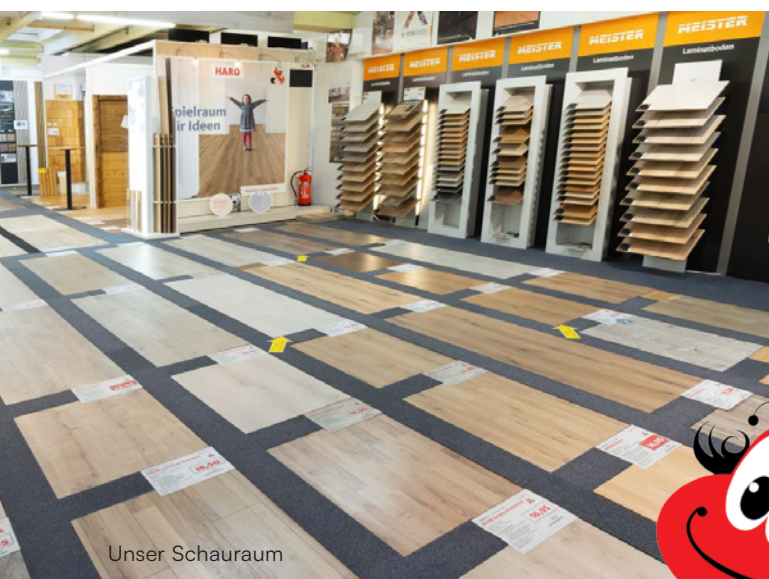

## Schönes für Boden, Wand und Decke

Parkett / Lindura-Holzbohlen / Designbohlen  
Laminatbohlen / Paneele / Leisten

Gesäusestraße 8 / A-8940 Liezen  
[www.meister.com](http://www.meister.com)

Diele Eiche gebürstet